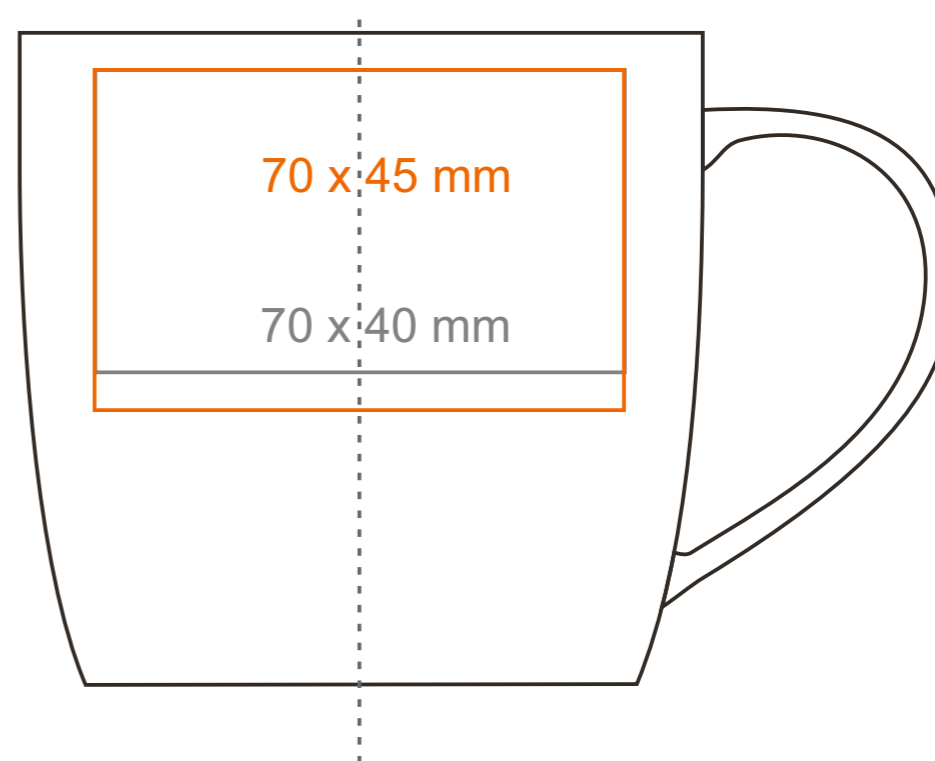

M_132 Handy Pure

320 ml / h: 85 mm / Ø 90 mm

| | |
|----------------------------|--------------|
| Nadruk na uchu | - 50 x 10 mm |
| Nadruk wewnątrz na ściance | - 50 x 20 mm |
| Nadruk wewnątrz na dnie | - Ø 40 mm |
| Nadruk od spodu | - Ø 45 mm |