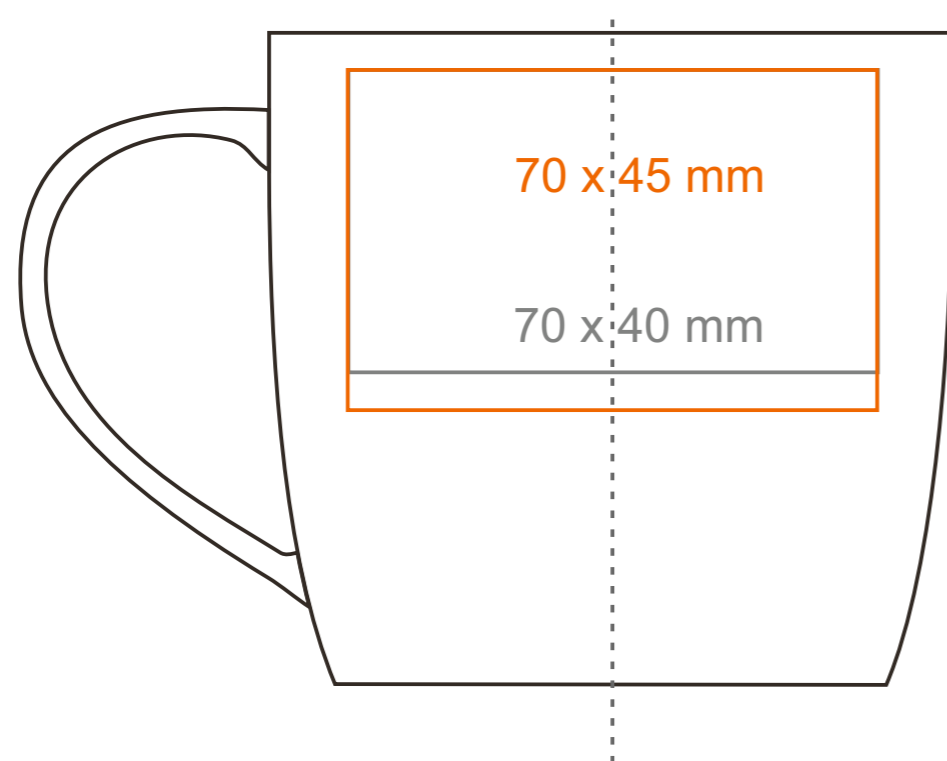

M_132 Handy Pure

320 ml / h: 85 mm / Ø 90 mm

| | |
|----------------------------|--------------|
| Nadruk na uchu | - 50 x 10 mm |
| Nadruk wewnątrz na ściance | - 50 x 20 mm |
| Nadruk wewnątrz na dnie | - Ø 40 mm |
| Nadruk od spodu | - Ø 45 mm |