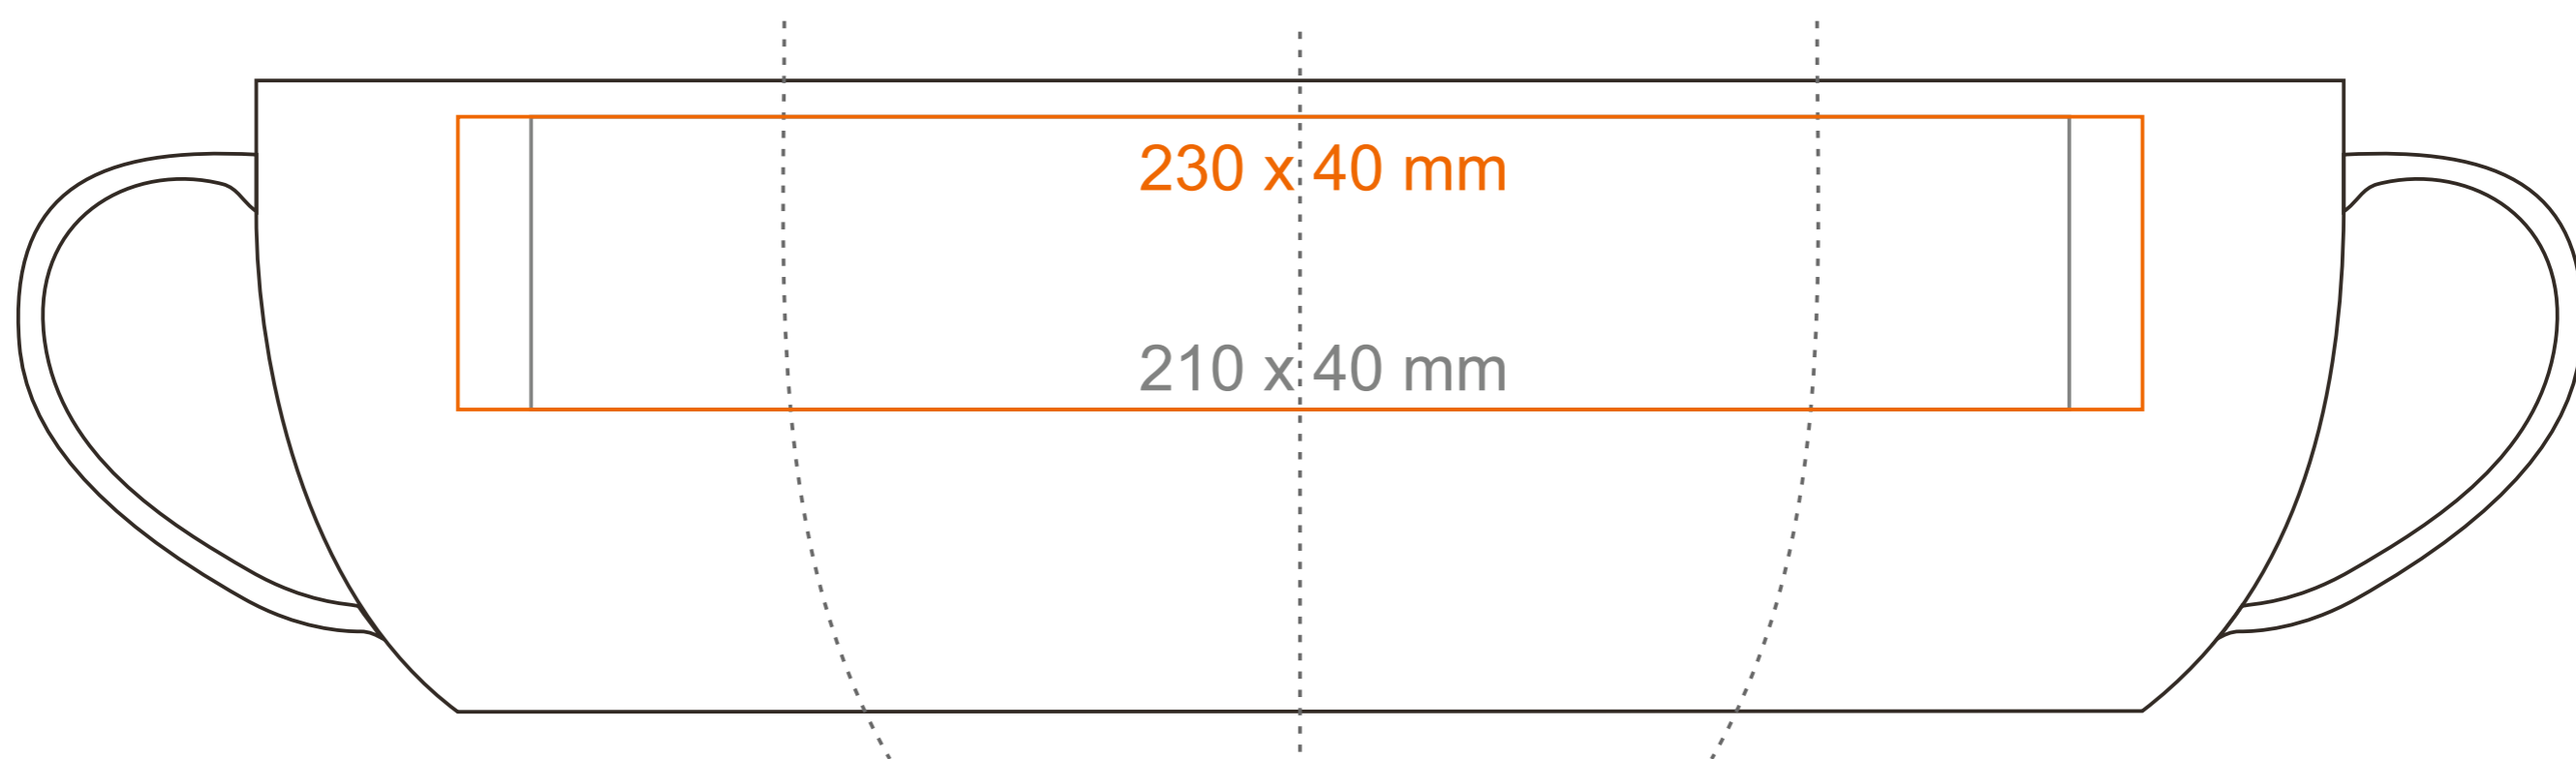

M_132 Handy Pure

320 ml / h: 85 mm / Ø 90 mm

| | |
|----------------------------|--------------|
| Nadruk na uchu | - 50 x 10 mm |
| Nadruk wewnątrz na ściance | - 50 x 20 mm |
| Nadruk wewnątrz na dnie | - Ø 40 mm |
| Nadruk od spodu | - Ø 45 mm |

*W przypadku projektów dla kalkomanii wybiegających poza standardową powierzchnię nadruku prosimy o kontakt z działem handlowym.

[Jak należy przygotować projekty do druku](#)

legenda

- Nadruk kalkomania (Transfer Print)
- Piaskowanie (Sensitive Touch)
- Nadruk bezpośredni (Direct Print)